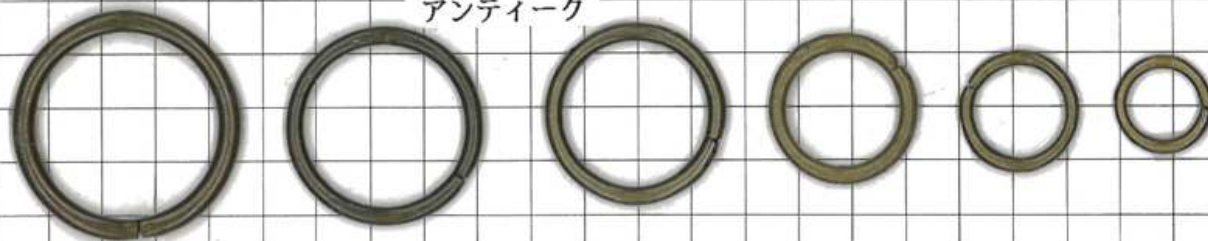

NEW LOOK GROUP

ORIGINAL PATTERN

ゴールド シルバー 黒ニッケル ロジウム

30mm

SDキャストリング

SDキャスト丸線リング

SD900丸線リング

アンティーク