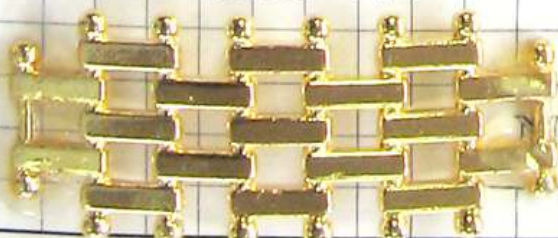

SD8087 2ヶ渦巻 片面

SD8088 角6ヶピラミット 片面

SD8089 角23ヶピラミット 片面

SD8090 片面

SD8091 片面

SD8092 片面

SD8093 片面

ORIGINAL PATTERN

シルバー

黒ニッケル

SD8094両面
角線ネジリ丸リング

ゴールド

SD8095両面
角線ネジリ小判リング

SD8096両面
角線ネジリ四角リング

SD8097両面
丸線小判リング

シルバー