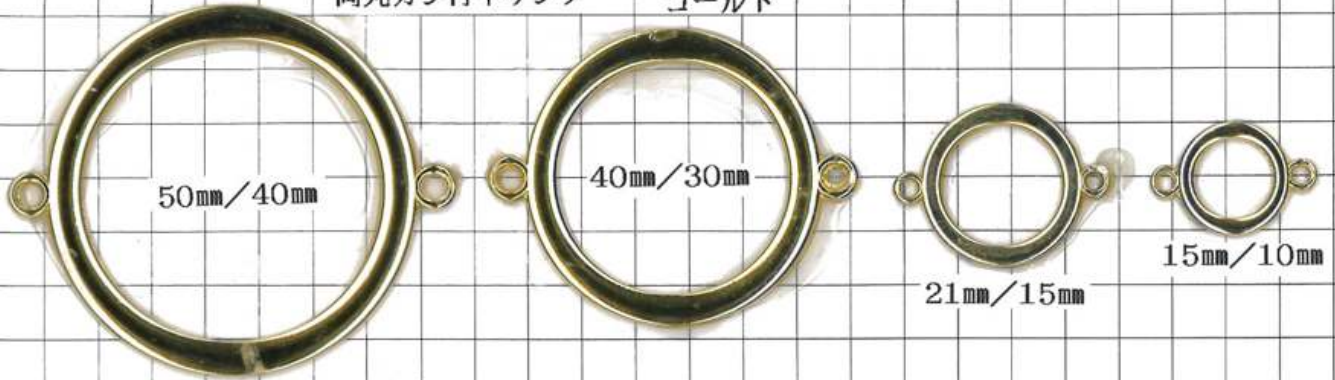

ゴールド ロジウム アンティーク

SD8099両面
両丸カン付平リング ゴールド